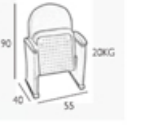

Metal gövde, poliüretan sünger üzeri silikonlu elyaf korumalı kumaş kaplı olup, ayaklar ve kollar doğal ahşap masif malzemeden imal edilmiştir. Koltuğun yere sabitlenmesi bulteks çelik civatalarla yapılır.