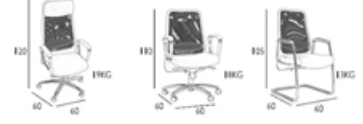

Koltuklar

Chairs

Boyalı metal profil üzeri sırt suni deri ve file kumaş karışımı, oturma fonu üzeri kumaş veya suni deri kaplıdır. Yönetici ve çalışma koltuğu tilt veya senkron mekanizmalı olup ayaklar kollar krom kaplı metaldir. Misafir koltuğu krom kaplı metal "U" ayaktır.