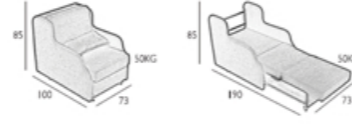

Gövde metal profil üzeri kumaş ve suni deri kaplı, oturma ve sırt minderleri yüksek kaliteli sünger silikonlu elyaf korumalı. Nevresim ve yastık saklama bölümü vardır. Özel mekanizması rahat açılıp kapanır.