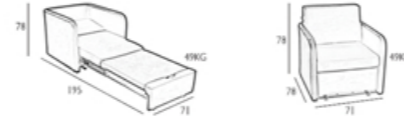

Gövde metal profil üzeri kumaş ve suni deri kaplı, oturma ve sırt minderleri yüksek kaliteli sünger silikonlu elyaf korumalı. Nevresim ve yastık saklama bölümü vardır. Özel mekanizması rahat açılıp kapanır.