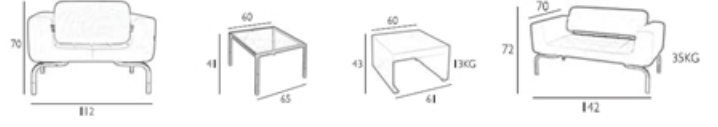

Kanepeler

Sofas

Gövde ahşap konstrüksiyon üzeri poliüretan enjeksiyon süngerli, döşemesi suni deri veya kumaş olabilir. Ayaklar kromaj ya da boyalıdır.

PP.18400

Papatya