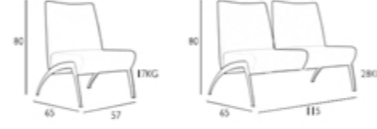

Ahşap gövde üzeri yüksek dansiteli sünger silikonlu elyaf korumalı kumaş ve suni deri kaplı olup metal ayaklar statik boyalı veya krom kaplamalıdır. Ürün tekli, ikili, üçlü, sehpalı ve sehpasız olarak üretilmektedir.