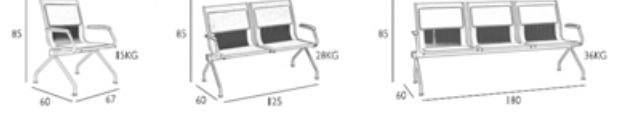

Genel Mekanlar-Bekleme

Public Spaces-Waiting

Metal profil gövde üzeri, statik toz boyalıdır. Kol üstleri poliüretan malzemeli olup, zemine uyumlu ayarlı pingoları mevcuttur. Ürün isteğe göre tekli, ikili, üçlü, dördü, sehpalı ve sehpasız üretilebilir.